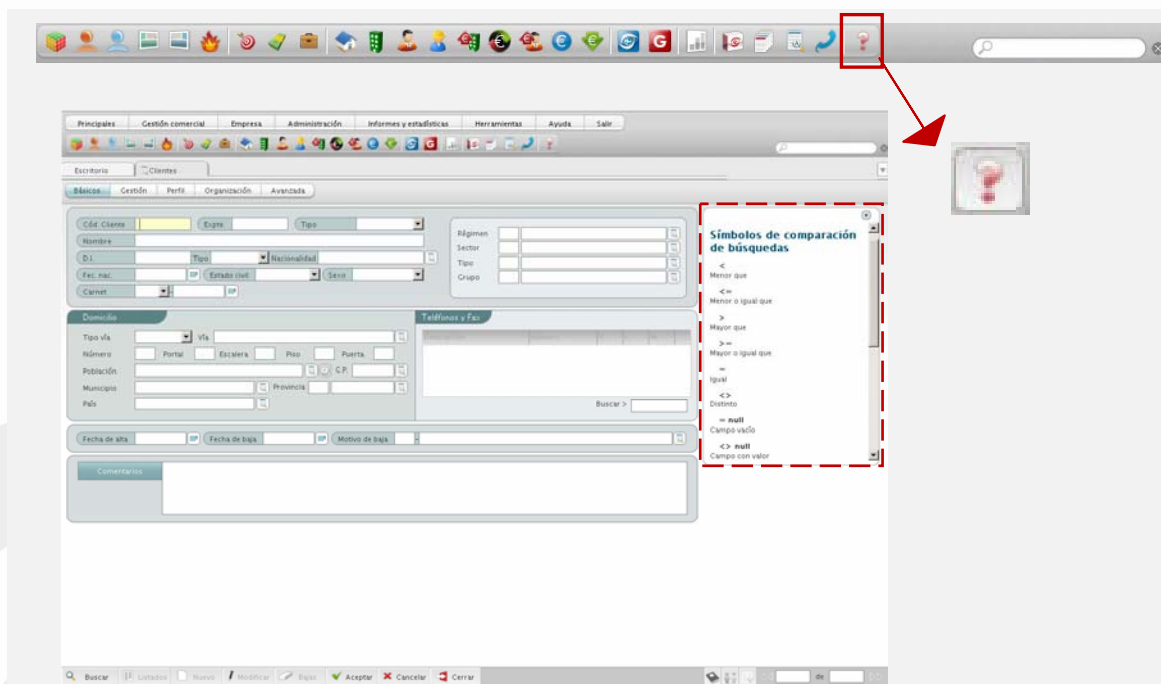

Sabías que...

con **ebroker** puedes hacer mucho más de lo que imaginas

ebroker 7.0 (web): Ayuda contextual

Desde el escritorio de ebroker, en la botonera de iconos directos, tienes acceso a la ayuda contextual. Te recomendamos que la tengas siempre activa ya que es un módulo dimensionable y puedes ajustarla a la derecha de los módulos de ebroker y a medida que vas trabajando y cambiando de menús, puedes consultar aquéllos aspectos más relevantes del sitio en que te encuentres en cada momento.

Tan sólo tendrás que ir a...

“Sugerencia Sabías que...”

Tienes a tu disposición el buzón de comentarios y sugerencias: soporte@ebroker.es