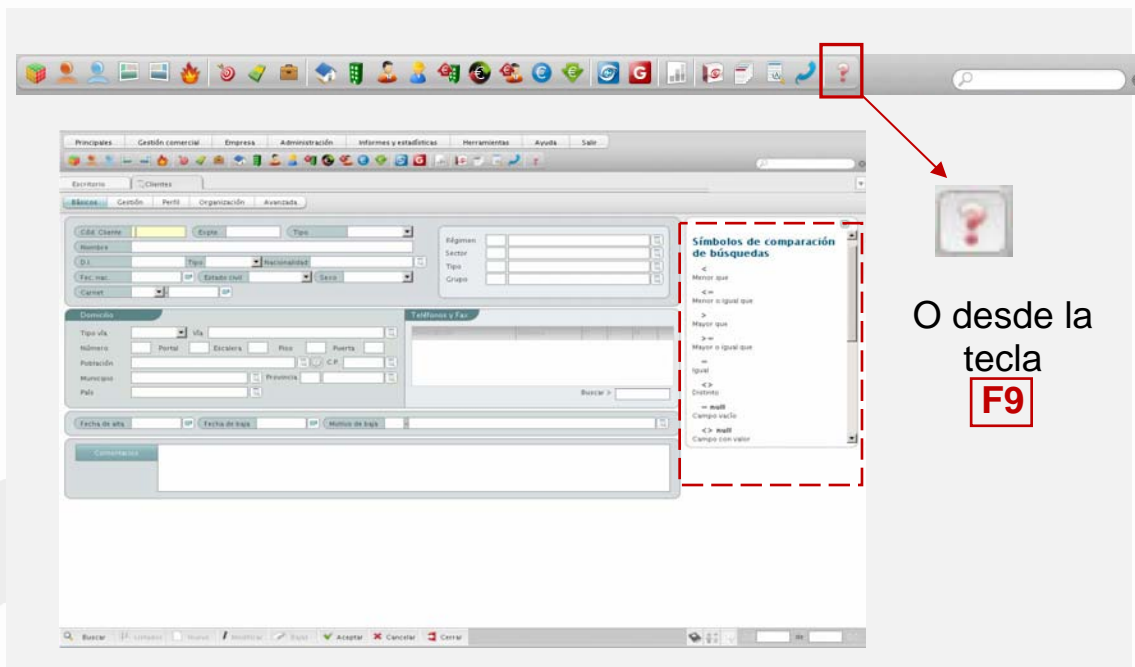

Sabías que...

con **ebroker** puedes hacer mucho más de lo que imaginas

ebroker: Ayuda contextual

Desde el escritorio de **ebroker**, en la botonera de iconos directos, tienes acceso a la ayuda contextual. Te recomendamos que la tengas siempre activa ya que es un módulo dimensionable y puedes ajustarla a la derecha de los módulos y a medida que vas trabajando y cambiando de menús, puedes consultar aquéllos aspectos más relevantes del sitio en que te encuentres en cada momento.

Tan sólo tendrás que ir a...

"Sugerencia Sabías que..."

Tienes a tu disposición el buzón de comentarios y sugerencias: soporte@ebroker.es

Puedes consultar el histórico de todos los boletines publicados hasta la fecha en la siguiente dirección:
<http://www.e2000.es/boletin-sabias-que>